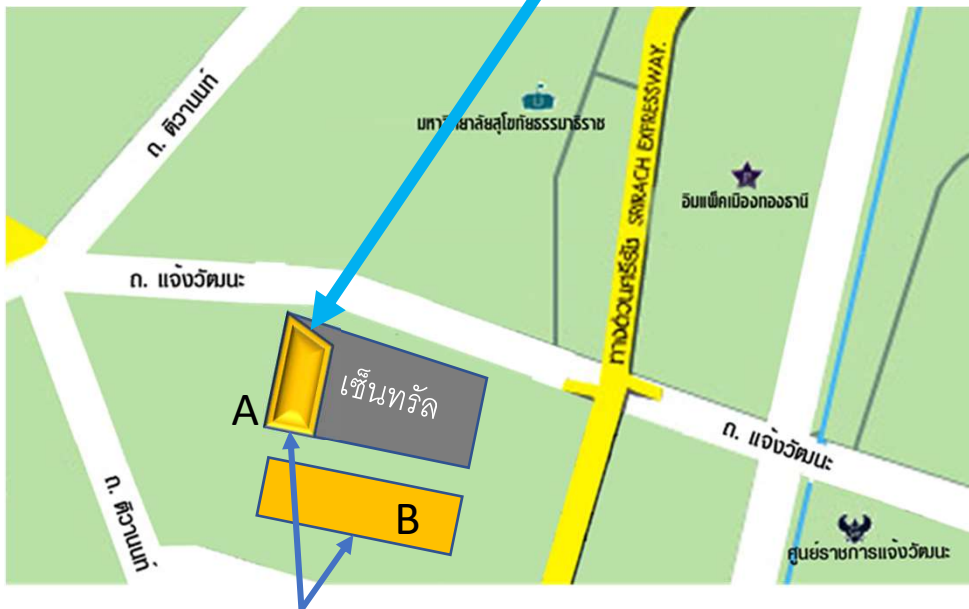

# สถานที่ตั้งสำนักงานโซนิก ออโตเมชั่น

อาคารจอดรถ

1. บริษัทโซนิกออโตเมชั่นตั้งอยู่ในอาคารสำนักงานเซ็นทรัลแจ้งวัฒนะซึ่งเป็นส่วนหนึ่งของห้าง ถ้าหันหน้าเข้าห้าง อาคารสำนักงานจะอยู่ทางขวามือของห้างเซ็นทรัลดังแสดงในรูป
2. จอดรถที่ลานจอดรถของห้างเซ็นทรัลหรืออาคารจอดรถของอาคารสำนักงาน ดังรูป
3. การเดินเข้าสู่อาคารสำนักงานทำได้ 2 วิธี คือ เข้าทางชั้น 4 อาคารจอดรถ A หรือเดินเข้าจากชั้น 1 ด้านหน้าห้าง
4. กดลิฟท์ชั้น 20 แล้วดูหมายเลขลิฟท์ที่จะขึ้น จากนั้นให้ขึ้นลิฟท์เพื่อขึ้นมาที่ชั้น 20